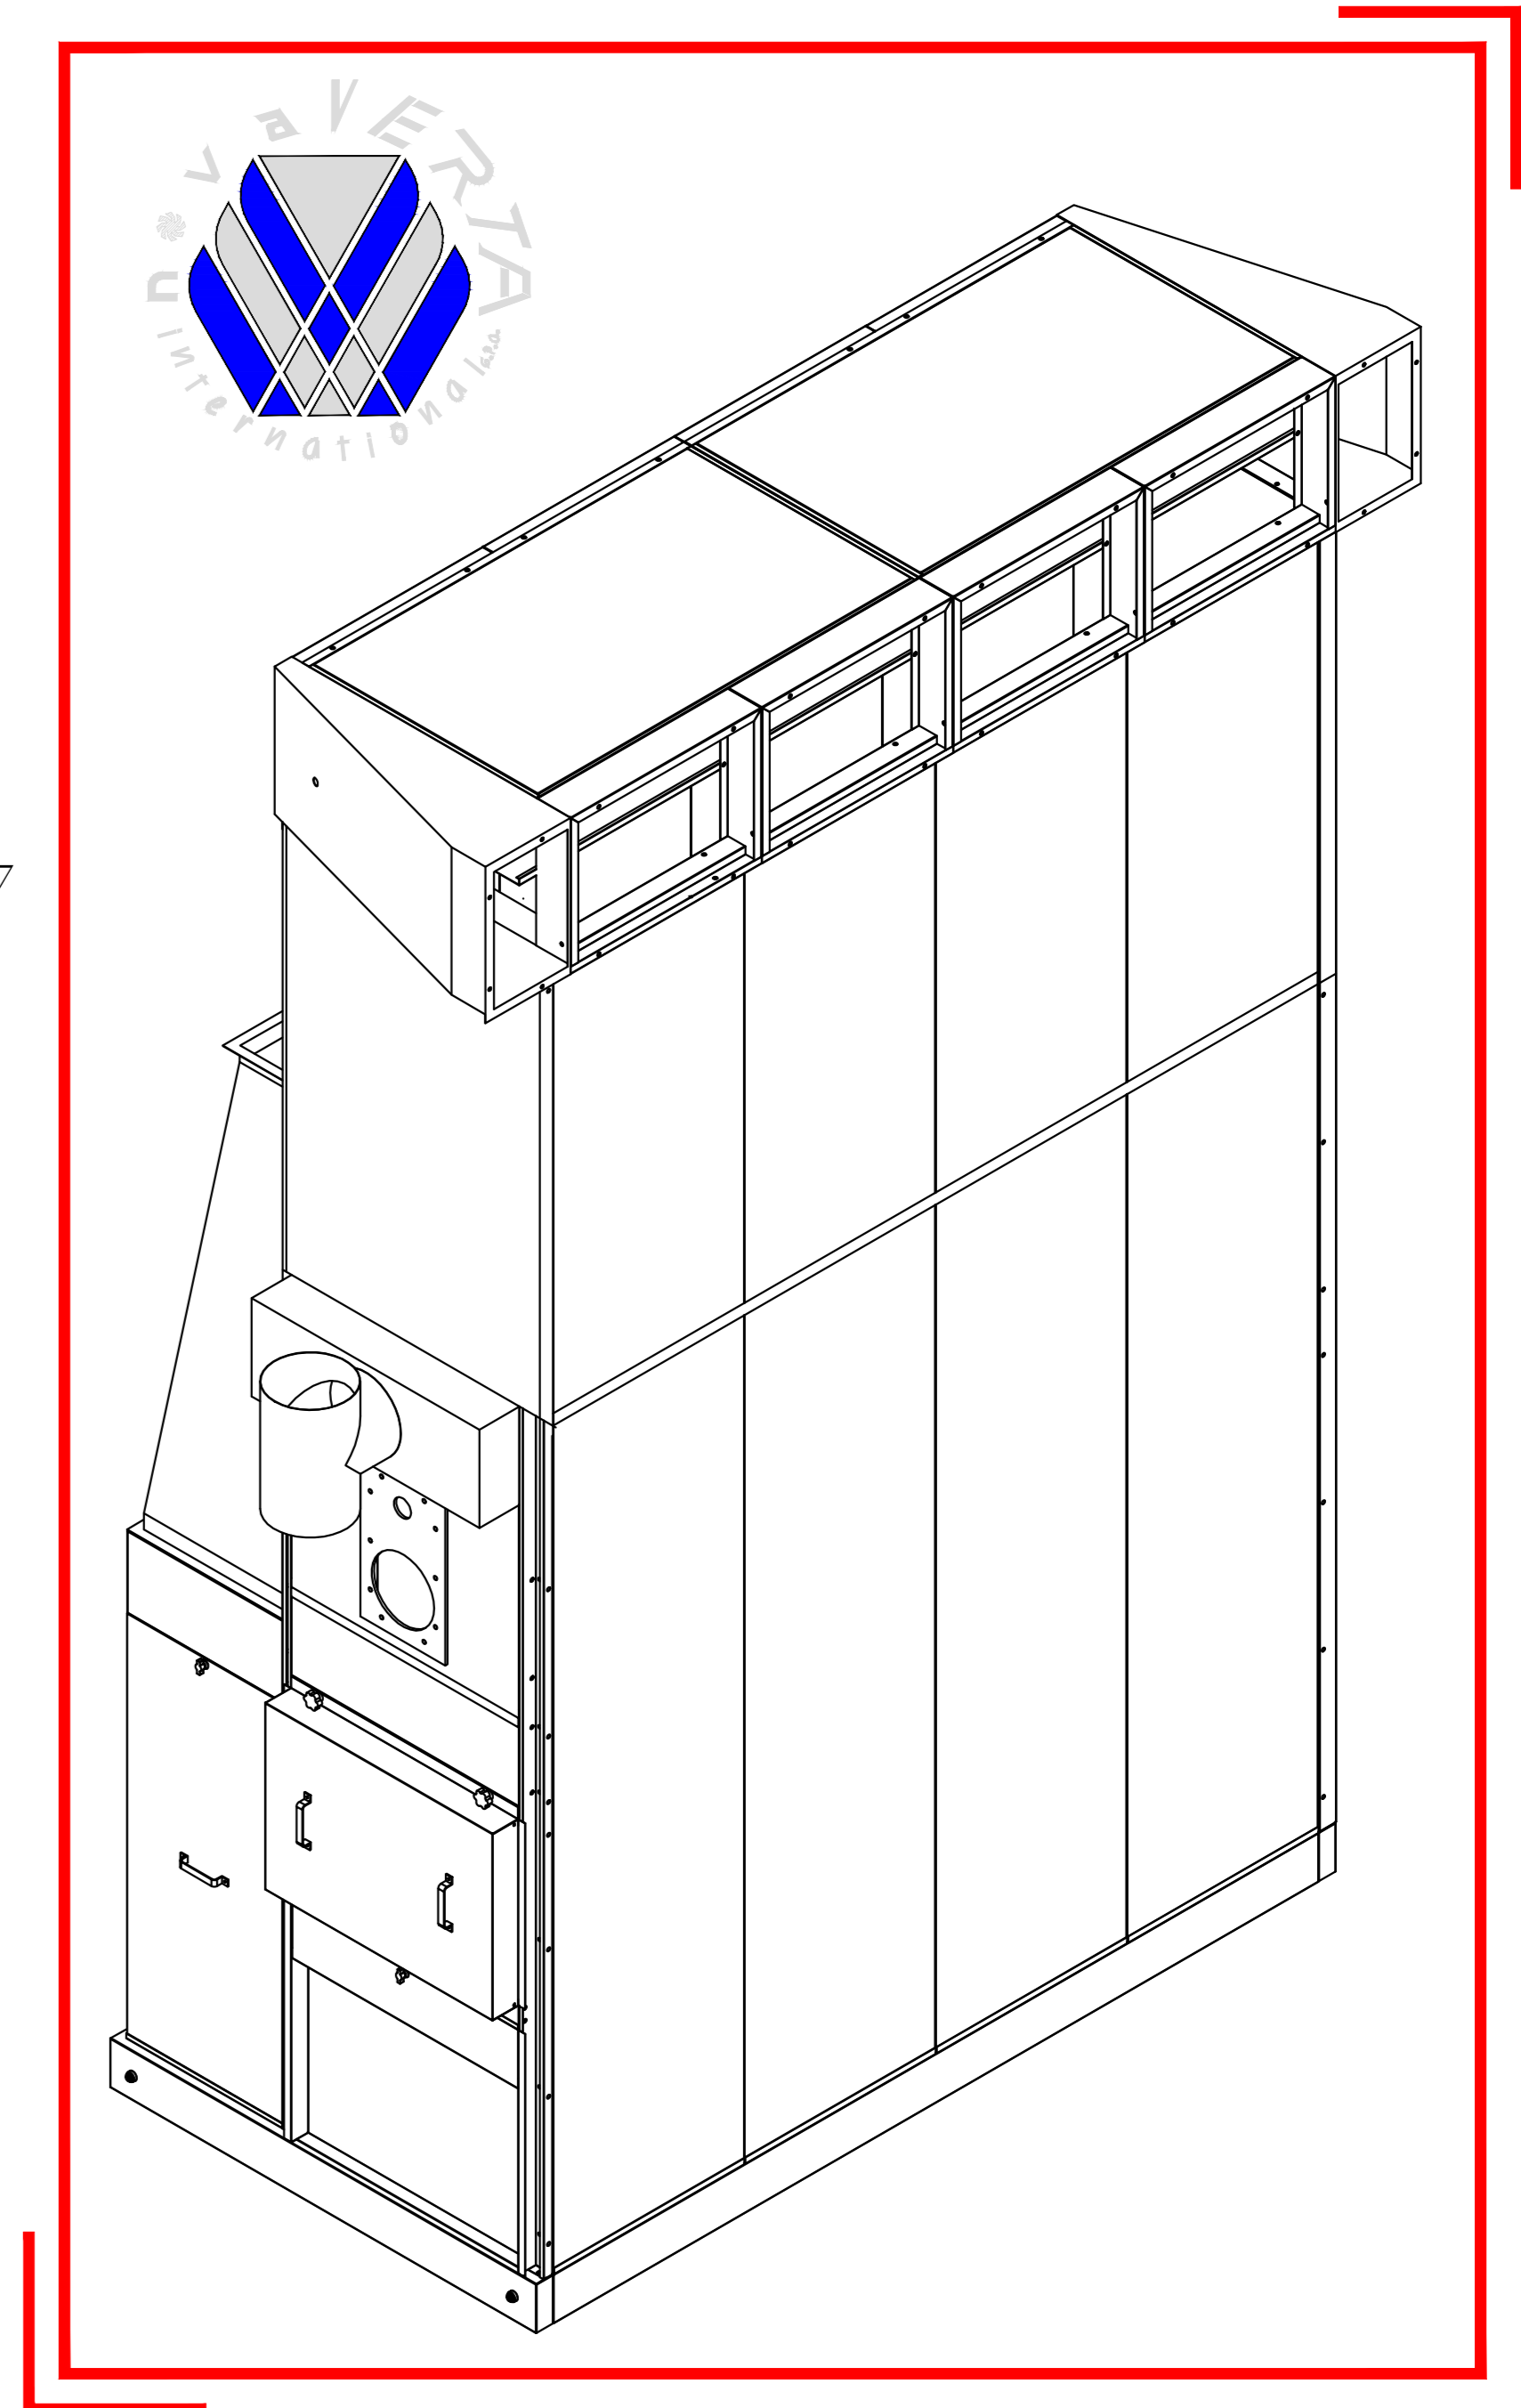

D

LM2 3250 + 2250

A

B

C

D

Qtà	Codice	Descrizione
1	0110A	PIASTRA ISOLAMENTO BRUCIATORE
4	0123	FILTRO ASPIRAZIONE 675X740X100
2	0702	BASE GRUPPO DI TESTA
2	0705	BASE GRUPPO LATERALE
2	0714	PANNELLO CHIUSURA BASE
2	0720	VENTOLA DI RICICLO
2	0721	PROFILO BATTUTA CONTROPANNELLO
2	0722	PROFILO BATTUTA VENTOLA ORIZZONTALE
2	072707	PANNELLO LATERALE MOTORE
4	073107	PANNELLO LATERALE 2650
2	073207	PANNELLO LATERALE 2650
8	0733	CONTROPANNELLO LATERALE 1550
4	073407	CONTROPANNELLO LATERALE 2650
1	073707	PANNELLO POSTERIORE 2650
1	0737107	CONTROPANNELLO POSTERIORE 2650
2	0740	PANNELLO TETTO
2	074107	PANNELLO ANTERIORE
1	0743	CONTROPANNELLO ANTERIORE
2	0744	PANNELLO LATO CALDAIA
1	0745	CONTROPANNELLO BRUCIATORE
1	0949	PANNELLO VENTILATORE
2	075107	MONTANTE 2650
2	0752	PROFILO SOSTEGNO CALDAIA
1	075706	PROFILO TENUTA PANNELLO ISPEZIONE
2	0758	DEFLETTORE ALTO
1	076007	PANNELLO LATERALE D'ISPEZIONE
1	07601	PANNELLO LATERALE OPPOSTO ISPEZIONE
1	07602	PROFILO BASSO PER PANNELLO LATERALE D'ISPEZIONE
1	07603	PANNELLO SUPERIORE D'ISPEZIONE
2	0763	PROFILO SOSTEGNO VENTILATORE
4	076403	GUIDA PER MOTORE
1	076707	PANNELLO ISPEZIONE MOTORE
2	0768	GUIDA PER PRE FILTRI
4	0769	SUPPORTO MOTORE
1	077007	PANNELLO ISPEZIONE FILTRI
1	0774	DEFLETTORE MANDATA
2	0775	CONTROPANNELLO TETTO
2	0777	ALL ARGAMENTO CANALE DI MANDATA
4	0778	CANALE DI MANDATA
2	078007	DEFLETTORE
1	0893	RIDUZIONE
1+2	0797	PROFILO UNIONE CENTRALE
4	Y081463139	PANNELLO LATERALE
4	Y081463140	PANNELLO LATERALE
8	Y081463142	CONTROPANNELLO LATERALE
2	Y081463141	PANNELLO POSTERIORE ALTO
2	Y081463143	CONTROPANNELLO POSTERIORE ALTO